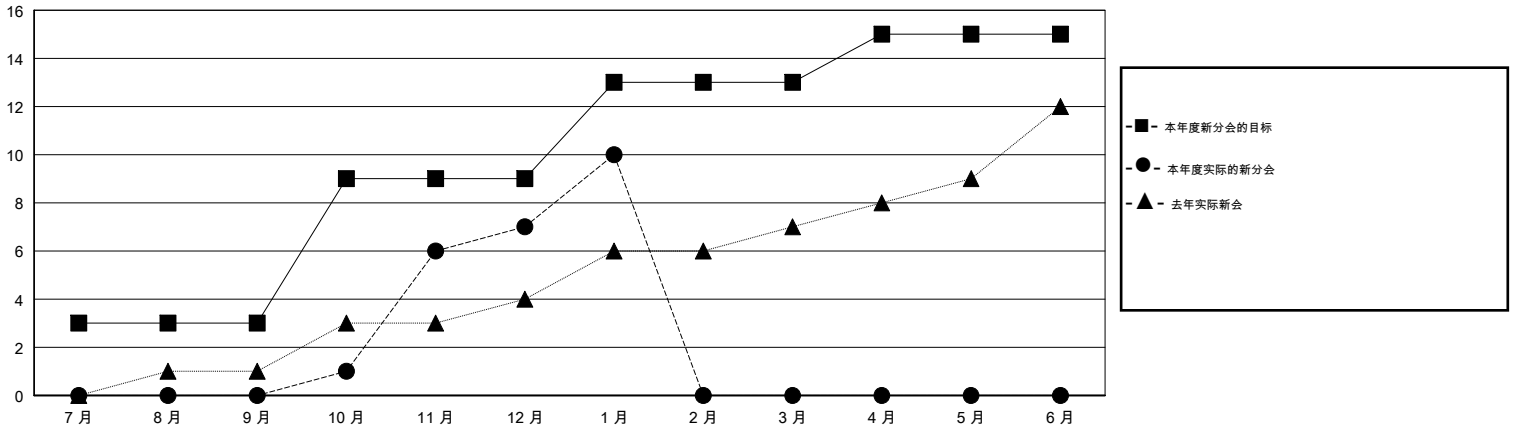

MONTHLY MEMBERSHIP PROGRESS REPORT

District 390

Results as of: 01/31/2018

GMT: ZIYU LIN

地点 CHINA

GMT宪章区

分会			
成果 2017-2018			
季	新分会目标	新会	会员流失的分会
7月/8月/9月	3	0	0
10月/11月/12月	6	7	1
1月/2月/3月	4	3	0
4月/5月/6月	2	0	0

位会员@每位须缴			
成果 2017-2018			
季	会员净增长目标	实际会员增长数	实际退会会员 (包括转会)
7月/8月/9月	123	208	276
10月/11月/12月	313	266	53
1月/2月/3月	103	169	37
4月/5月/6月	43	0	0

目标与实际新会累积

目标和实际会员累积

已取消的分会: 1	58 CLUBS OF 61 增添1位或以上的新会员	性别分布 男 1,196 (56.34%) 女 927 (43.66%) 年度女性会员百分比目标: 50%
放弃的会员	过世 0 分会已取消 0 其他 366 总计 366	总家庭单位会员数 190 支付减半会费的家庭会员 97