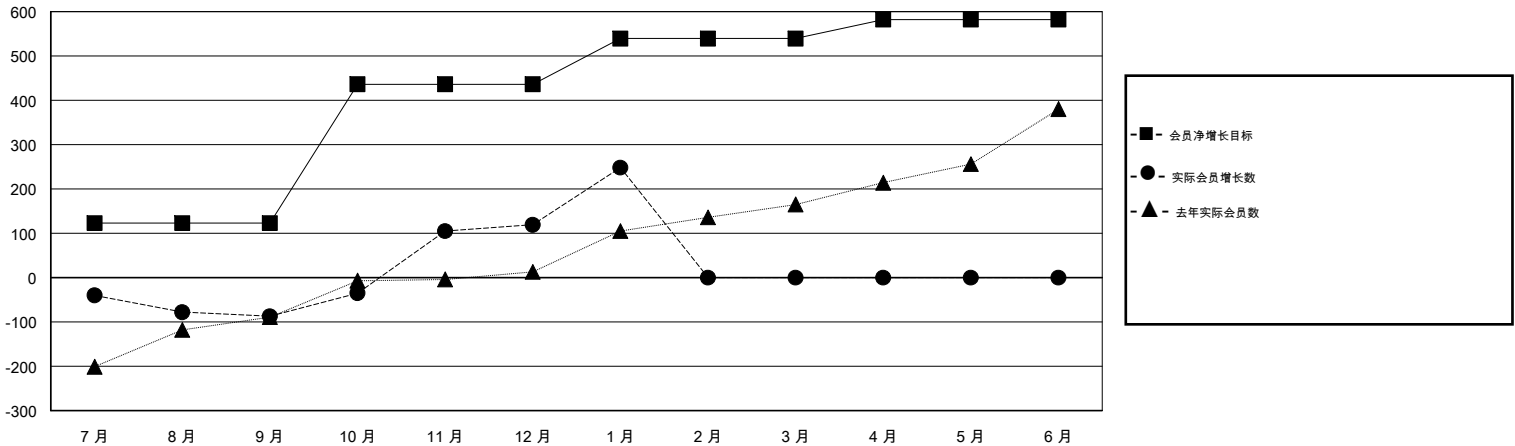

MONTHLY MEMBERSHIP PROGRESS REPORT

District 390

Results as of: 01/31/2018

GMT: ZIYU LIN

地点 CHINA

GMT宪章区

分会			
成果 2017-2018			
季	新分会目标	新会	会员流失的分会
7月/8月/9月	3	0	0
10月/11月/12月	6	7	1
1月/2月/3月	4	3	0
4月/5月/6月	2	0	0

位会员@每位须缴			
成果 2017-2018			
季	会员净增长目标	实际会员增长数	实际退会会员 (包括转会)
7月/8月/9月	123	208	276
10月/11月/12月	313	266	53
1月/2月/3月	103	169	37
4月/5月/6月	43	0	0

目标与实际新会累积

目标和实际会员累积

已取消的分会: 1	58 CLUBS OF 61 增添1位或以上的新会员	性别分布 男 1,196 (56.34%) 女 927 (43.66%) 年度女性会员百分比目标: 50%
放弃的会员	过世 0 分会已取消 0 其他 366 总计 366	总家庭单位会员数 190 支付减半会费的家庭会员 97